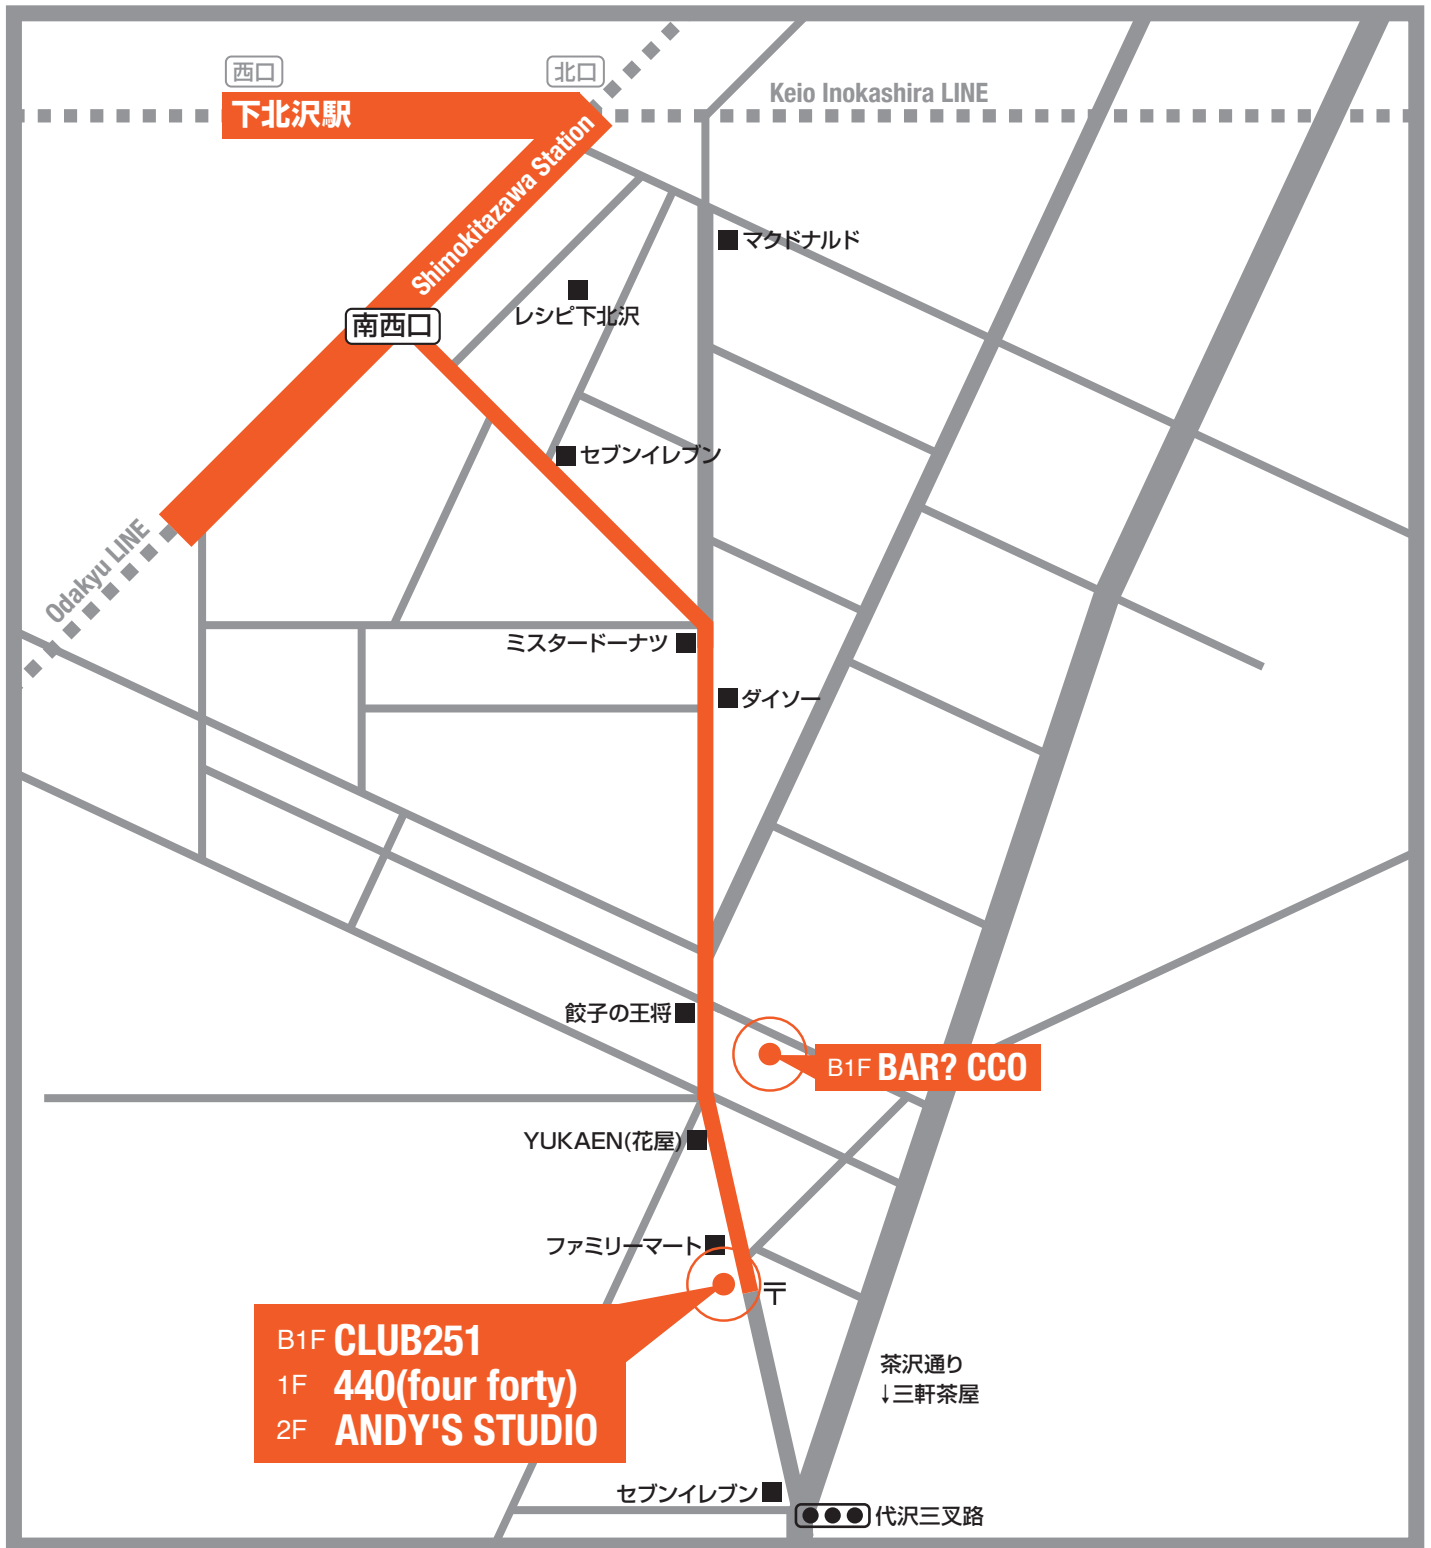

# MAP

155-0032 東京都世田谷区代沢5-29-15 SYビル

**CLUB251 TEL.03-5481-4141**

**440(four forty) TEL.03-3422-9440**

**ANDY'S STUDIO TEL.03-5432-3805**

155-0032 東京都世田谷区代沢5-32-10 ラパシオン下北沢B1F

**BAR?CCO TEL.03-3414-2444**