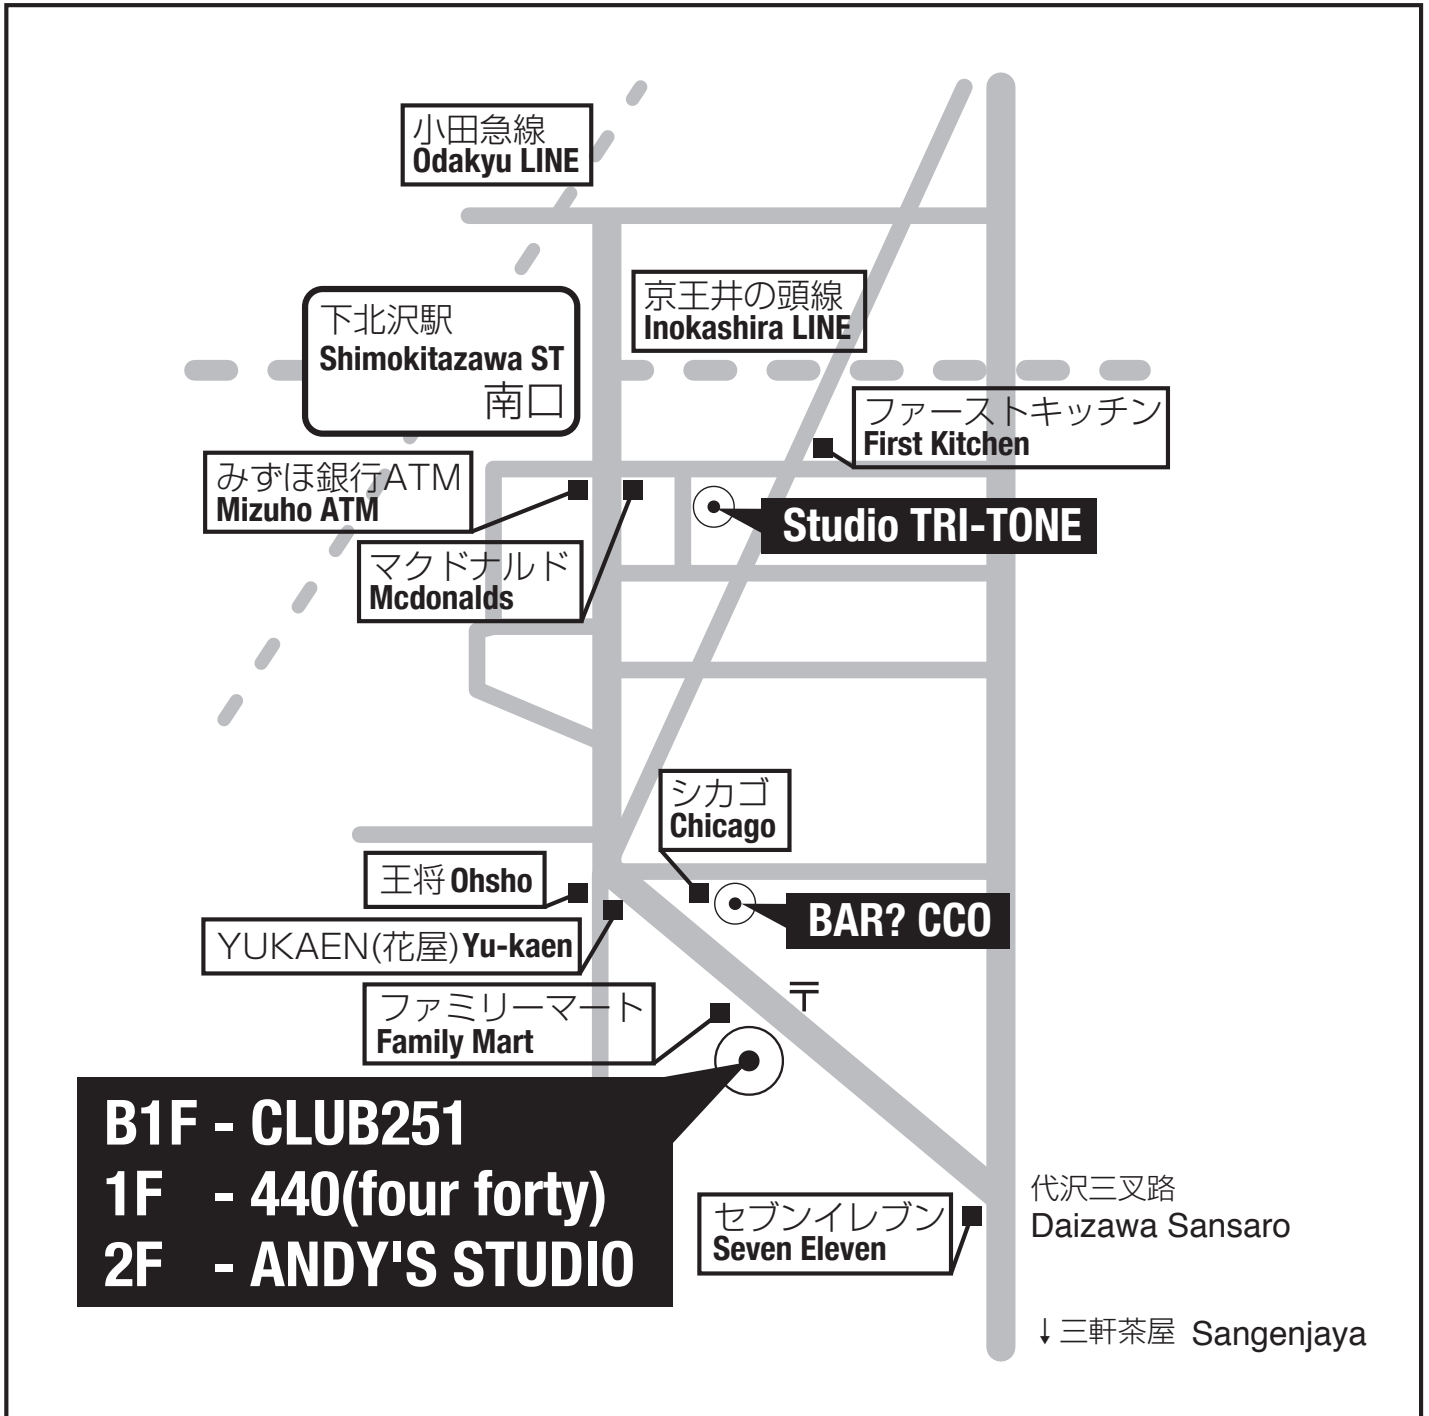

MAP

155-0032 東京都世田谷区代沢5-29-15 SYビル
SY Bld. 5-29-15 Daizawa Setagaya ku Tokyo 155-0032

CLUB251 TEL.03-5481-4141
440(four forty) TEL.03-3422-9440
ANDY'S STUDIO TEL.03-5432-3805

studio TRI-TONE TEL.03-5481-7433
155-0031 東京都世田谷区北沢2-12-10 サウスサイドビル1F

BAR?CCO TEL.03-3414-2444
155-0032 東京都世田谷区代沢5-32-10 ラパシオン下北沢B1F